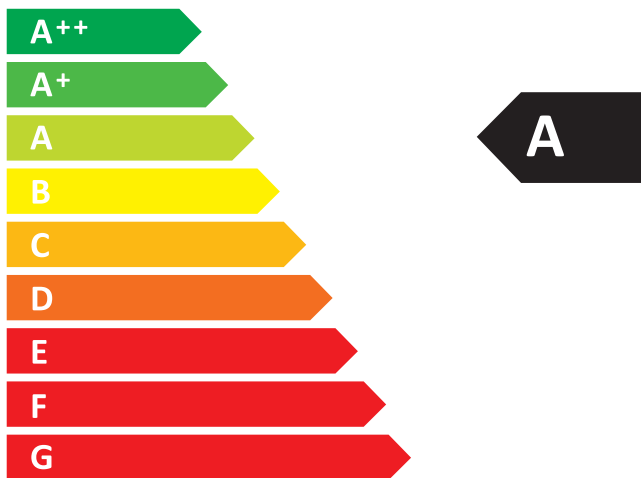

ENERG

енергия · ενεργεια

FORNO ENCASTRABILE

14,5
kW

ENERGIA · ЕНЕРГИЯ · ΕΝΕΡΓΕΙΑ · ENERGIJA · ENERGY · ENERGIE · ENERGI

2015/1186